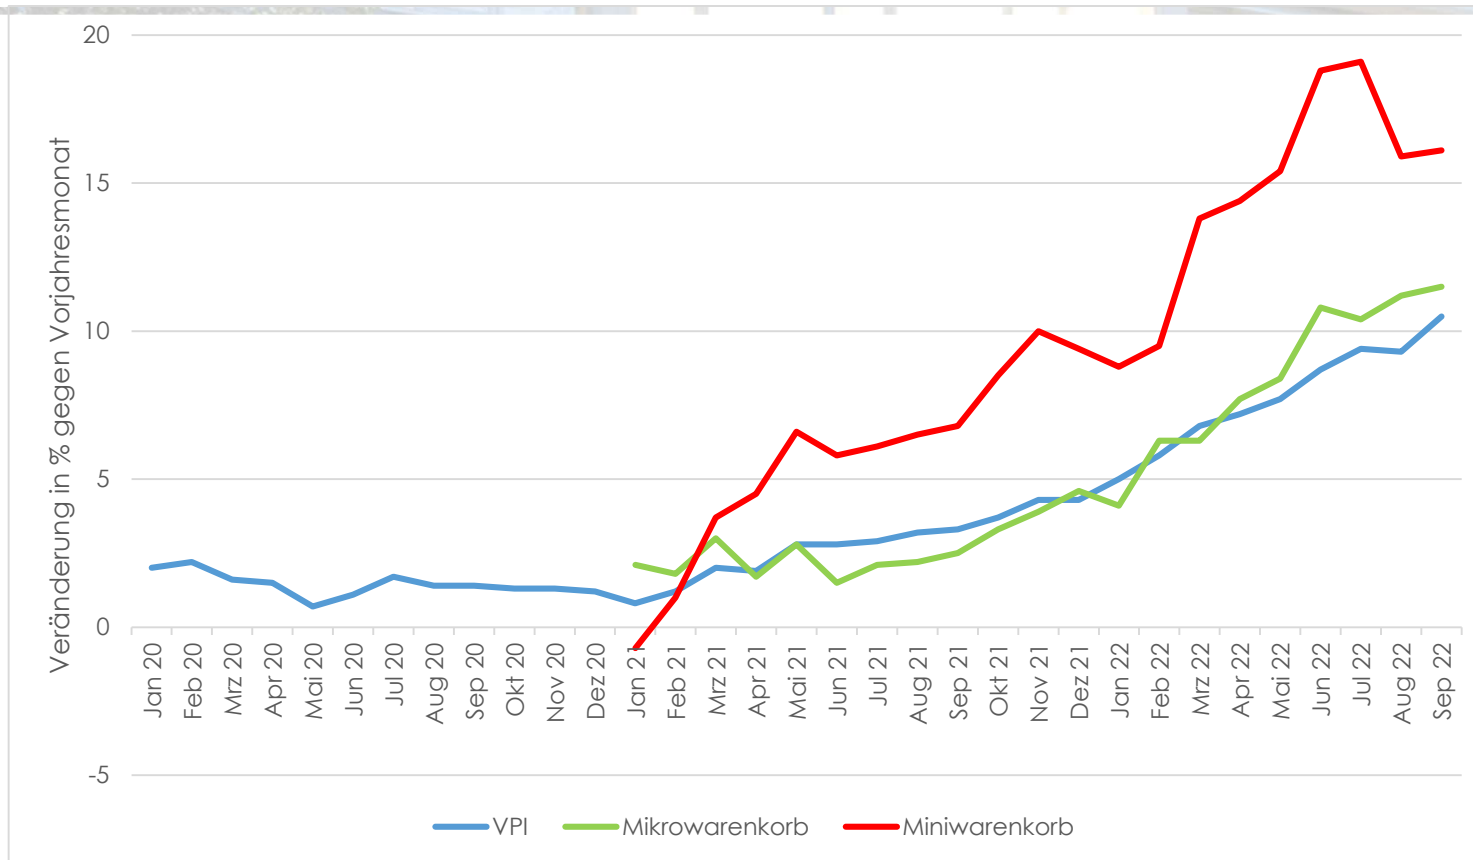

Armutgefährdung in Zeiten von Preissteigerungen

Wenn das Geld nicht mehr reicht

Christine Mayrhuber
DISKURS, Das Wissenschaftsnetz, 17. November 2022

Preisentwicklung anhand unterschiedlicher Indizes

Q: Statistik Austria.

Zusammensetzung der Konsumausgaben (2019/2020)

Spannungsverhältnis: Armutsgefährdung – Konsumausgaben

Q: Statistik Austria, WIFO-Berechnung.

Armut in Zeiten von Preissteigerungen

- Armutsgefährdungsquote stellt auf die Einkommenslage der Haushalte ab, reagiert nicht auf Ausgabesteigerungen.
- Inflationsrate zeigt eine grundsätzliche Preisentwicklung auf, die aber für einen kleinen Teil der Bevölkerung relevant ist.
- Haushalte sind von den Preissteigerungen unterschiedlich betroffen, da sie unterschiedliche Konsumausgabenstrukturen haben.
- Nicht alle Haushalte die von den steigenden Preisen überdurchschnittlich betroffen sind, sind Haushalte in finanziellen Notlagen.
- Die finanzielle Lage der Haushalte ist derzeit mit der Armutsgefährdungsquote nur grob angenähert und unterschätzt die Einschnitte im Lebensstandard unterschiedlicher Haushalte.