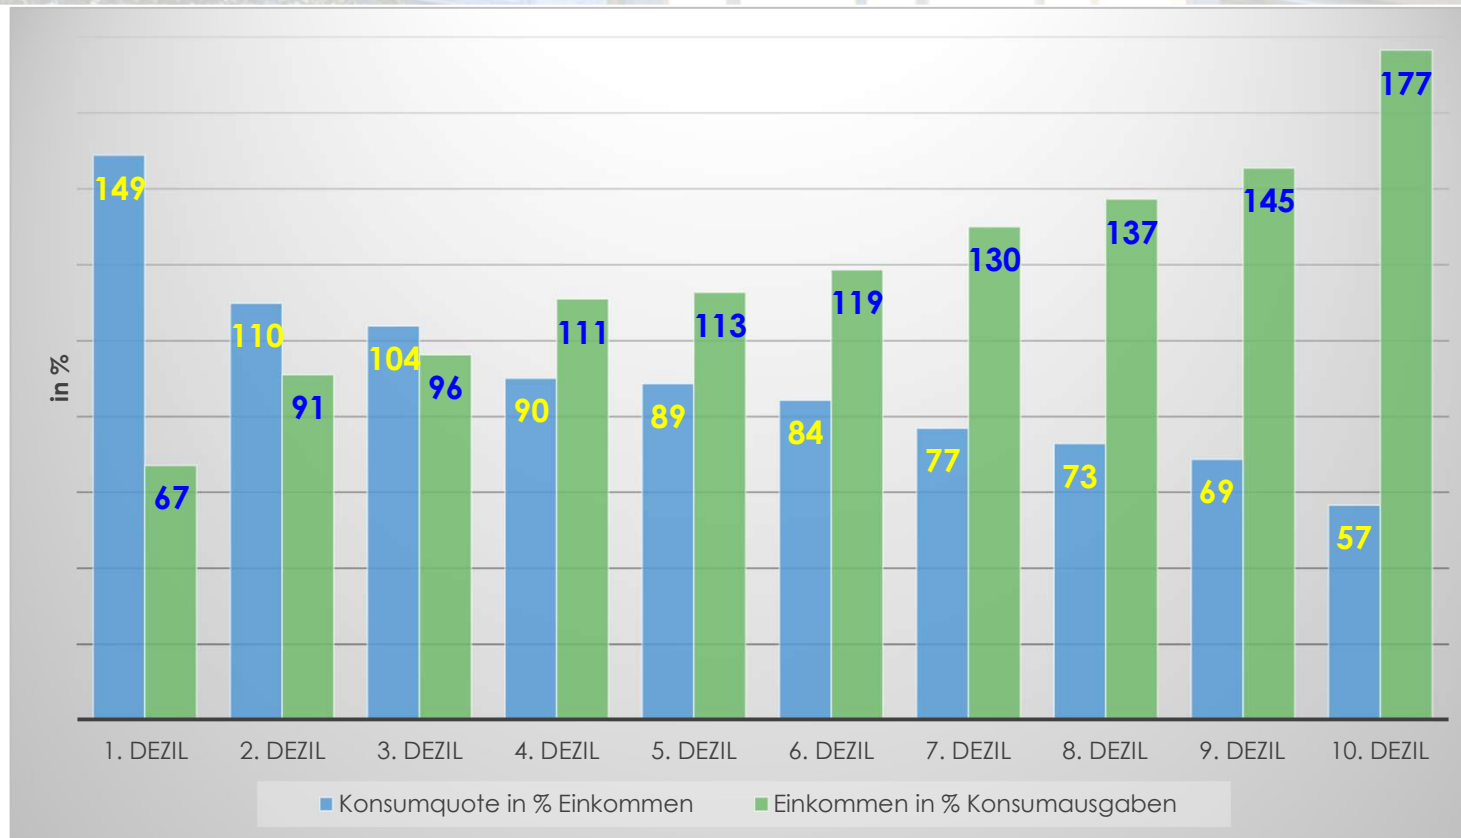

Armutgefährdung in Zeiten von Preissteigerungen

Wenn das Geld nicht mehr reicht

Christine Mayrhuber
DISKURS, Das Wissenschaftsnetz, 17. November 2022

Preisentwicklung anhand unterschiedlicher Indizes

Q: Statistik Austria.

Zusammensetzung der Konsumausgaben (2019/2020)

Spannungsverhältnis: Armutsgefährdung – Konsumausgaben

Q: Statistik Austria, WIFO-Berechnung.

Armut in Zeiten von Preissteigerungen

- Armutsgefährdungsquote stellt auf die Einkommenslage der Haushalte ab, reagiert nicht auf Ausgabesteigerungen.
- Inflationsrate zeigt eine grundsätzliche Preisentwicklung auf, die aber für einen kleinen Teil der Bevölkerung relevant ist.
- Haushalte sind von den Preissteigerungen unterschiedlich betroffen, da sie unterschiedliche Konsumausgabenstrukturen haben.
- Nicht alle Haushalte die von den steigenden Preisen überdurchschnittlich betroffen sind, sind Haushalte in finanziellen Notlagen.
- Die finanzielle Lage der Haushalte ist derzeit mit der Armutsgefährdungsquote nur grob angenähert und unterschätzt die Einschnitte im Lebensstandard unterschiedlicher Haushalte.