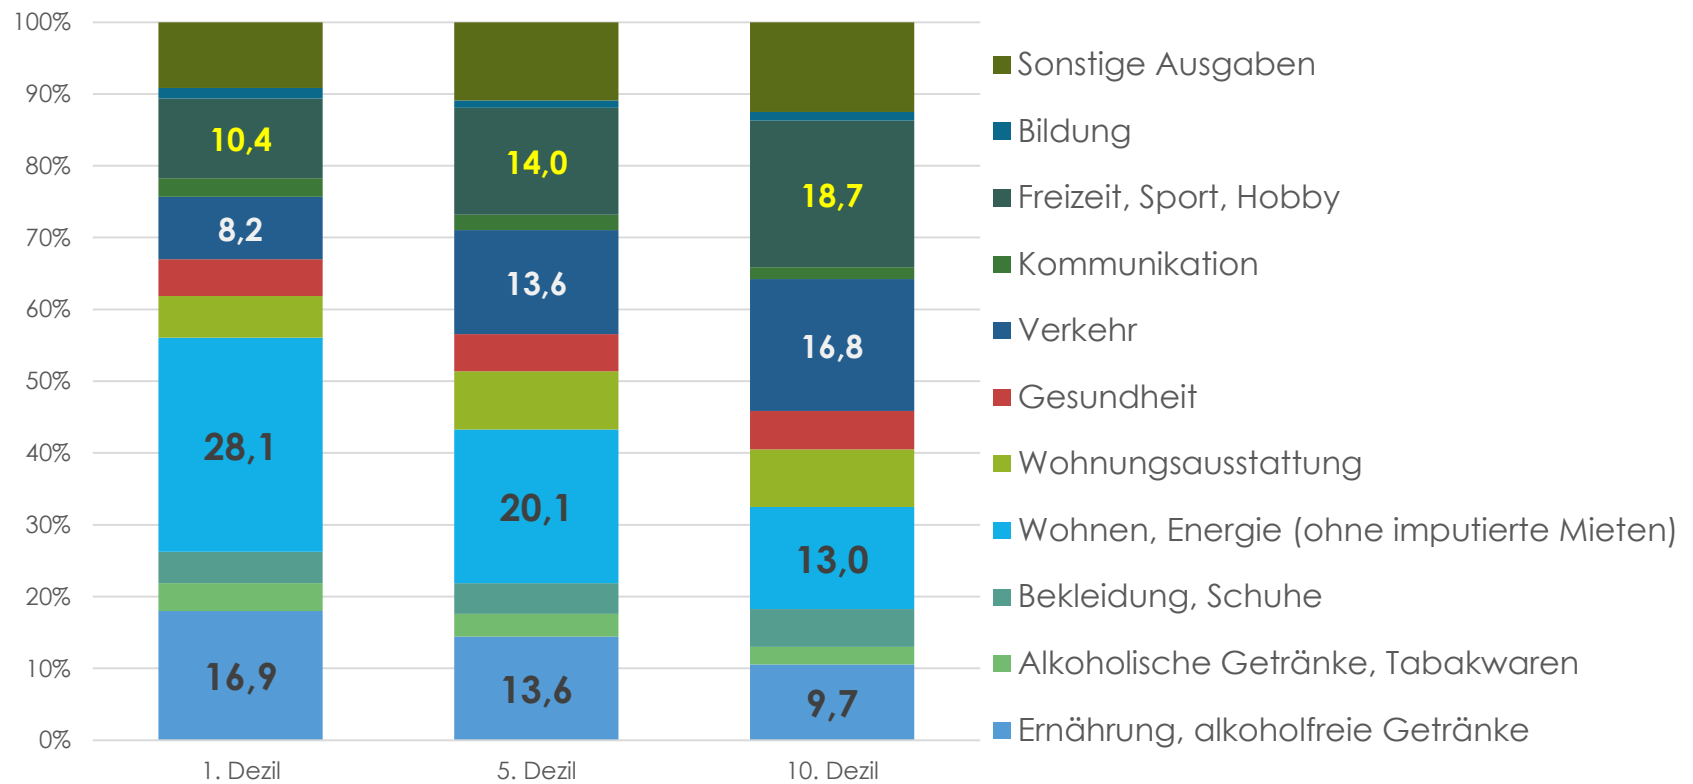

Armutgefährdung in Zeiten von Preissteigerungen

Wenn das Geld nicht mehr reicht

Christine Mayrhuber
DISKURS, Das Wissenschaftsnetz, 17. November 2022

Preisentwicklung anhand unterschiedlicher Indizes

Q: Statistik Austria.

Zusammensetzung der Konsumausgaben (2019/2020)

Spannungsverhältnis: Armutsgefährdung – Konsumausgaben

Q: Statistik Austria, WIFO-Berechnung.

Armut in Zeiten von Preissteigerungen

- Armutsgefährdungsquote stellt auf die Einkommenslage der Haushalte ab, reagiert nicht auf Ausgabesteigerungen.
- Inflationsrate zeigt eine grundsätzliche Preisentwicklung auf, die aber für einen kleinen Teil der Bevölkerung relevant ist.
- Haushalte sind von den Preissteigerungen unterschiedlich betroffen, da sie unterschiedliche Konsumausgabenstrukturen haben.
- Nicht alle Haushalte die von den steigenden Preisen überdurchschnittlich betroffen sind, sind Haushalte in finanziellen Notlagen.
- Die finanzielle Lage der Haushalte ist derzeit mit der Armutsgefährdungsquote nur grob angenähert und unterschätzt die Einschnitte im Lebensstandard unterschiedlicher Haushalte.